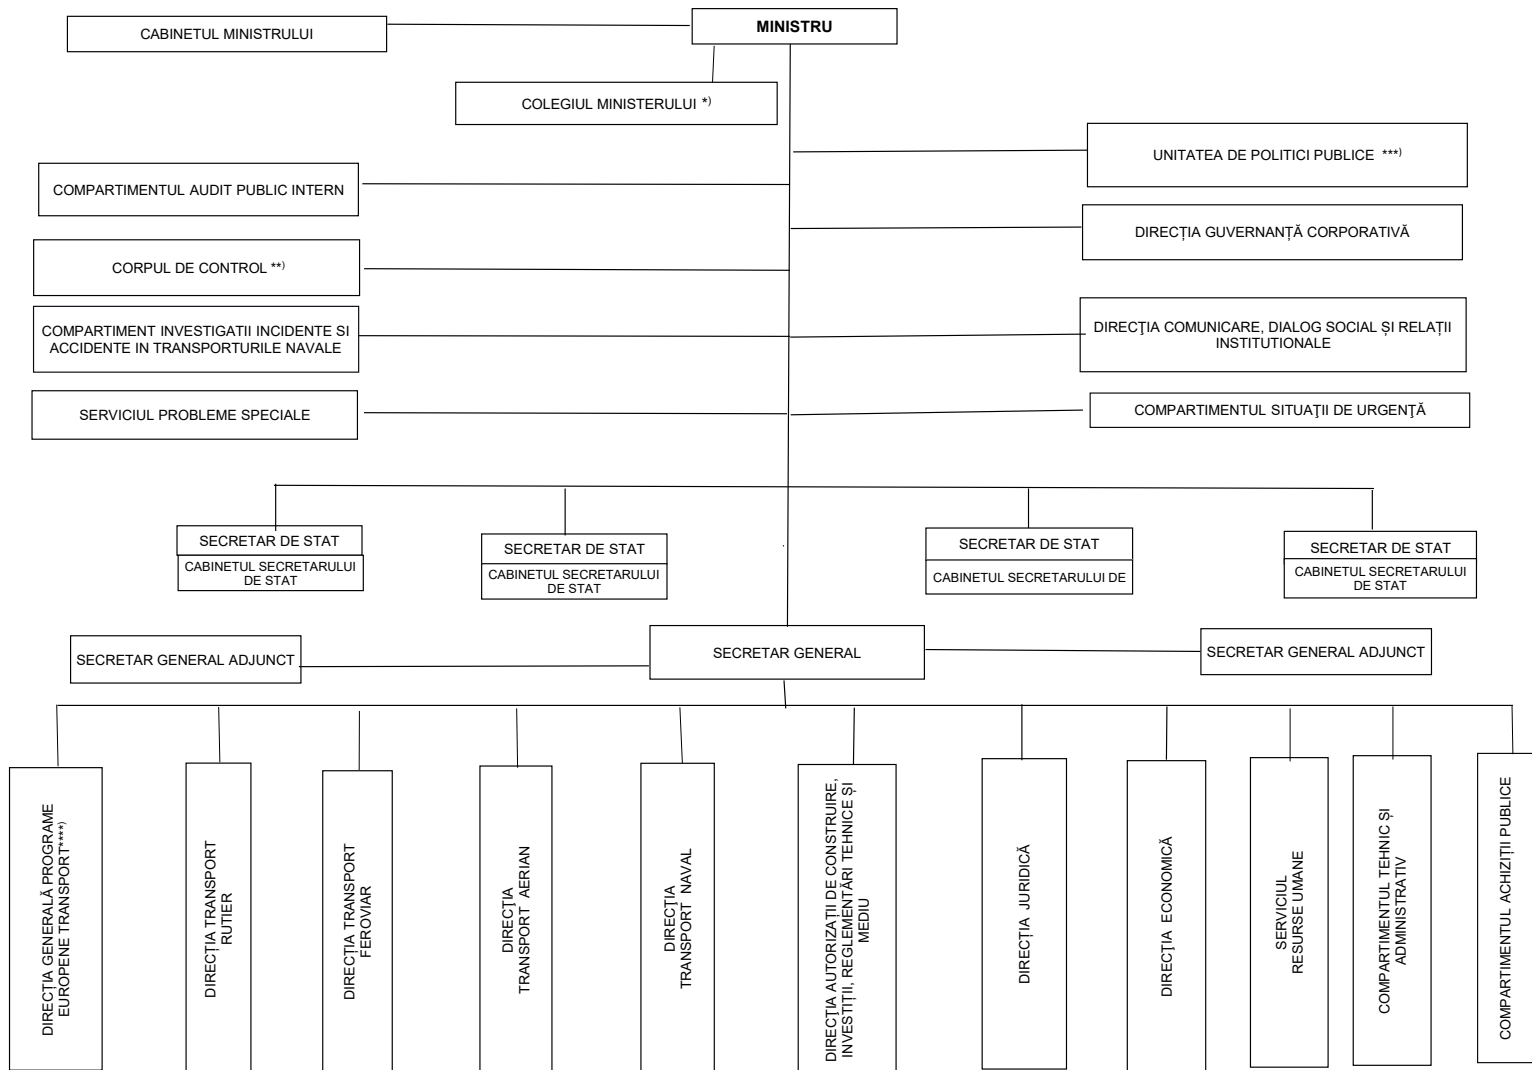

**STRUCTURA ORGANIZATORICĂ
 a Ministerului Transporturilor și Infrastructurii**

*) Se organizează și funcționează prin ordin al ministrului

**) Se organizează și funcționează la nivel de serviciu

***) Se organizează și funcționează la nivel de compartiment

****) include Serviciul Afaceri Europene și Relații Internaționale (SAERI)-precum și Secretariatul Național TRACECA

SERVICIUL AFACERI EUROPENE ȘI RELAȚII
INTERNATIONALE