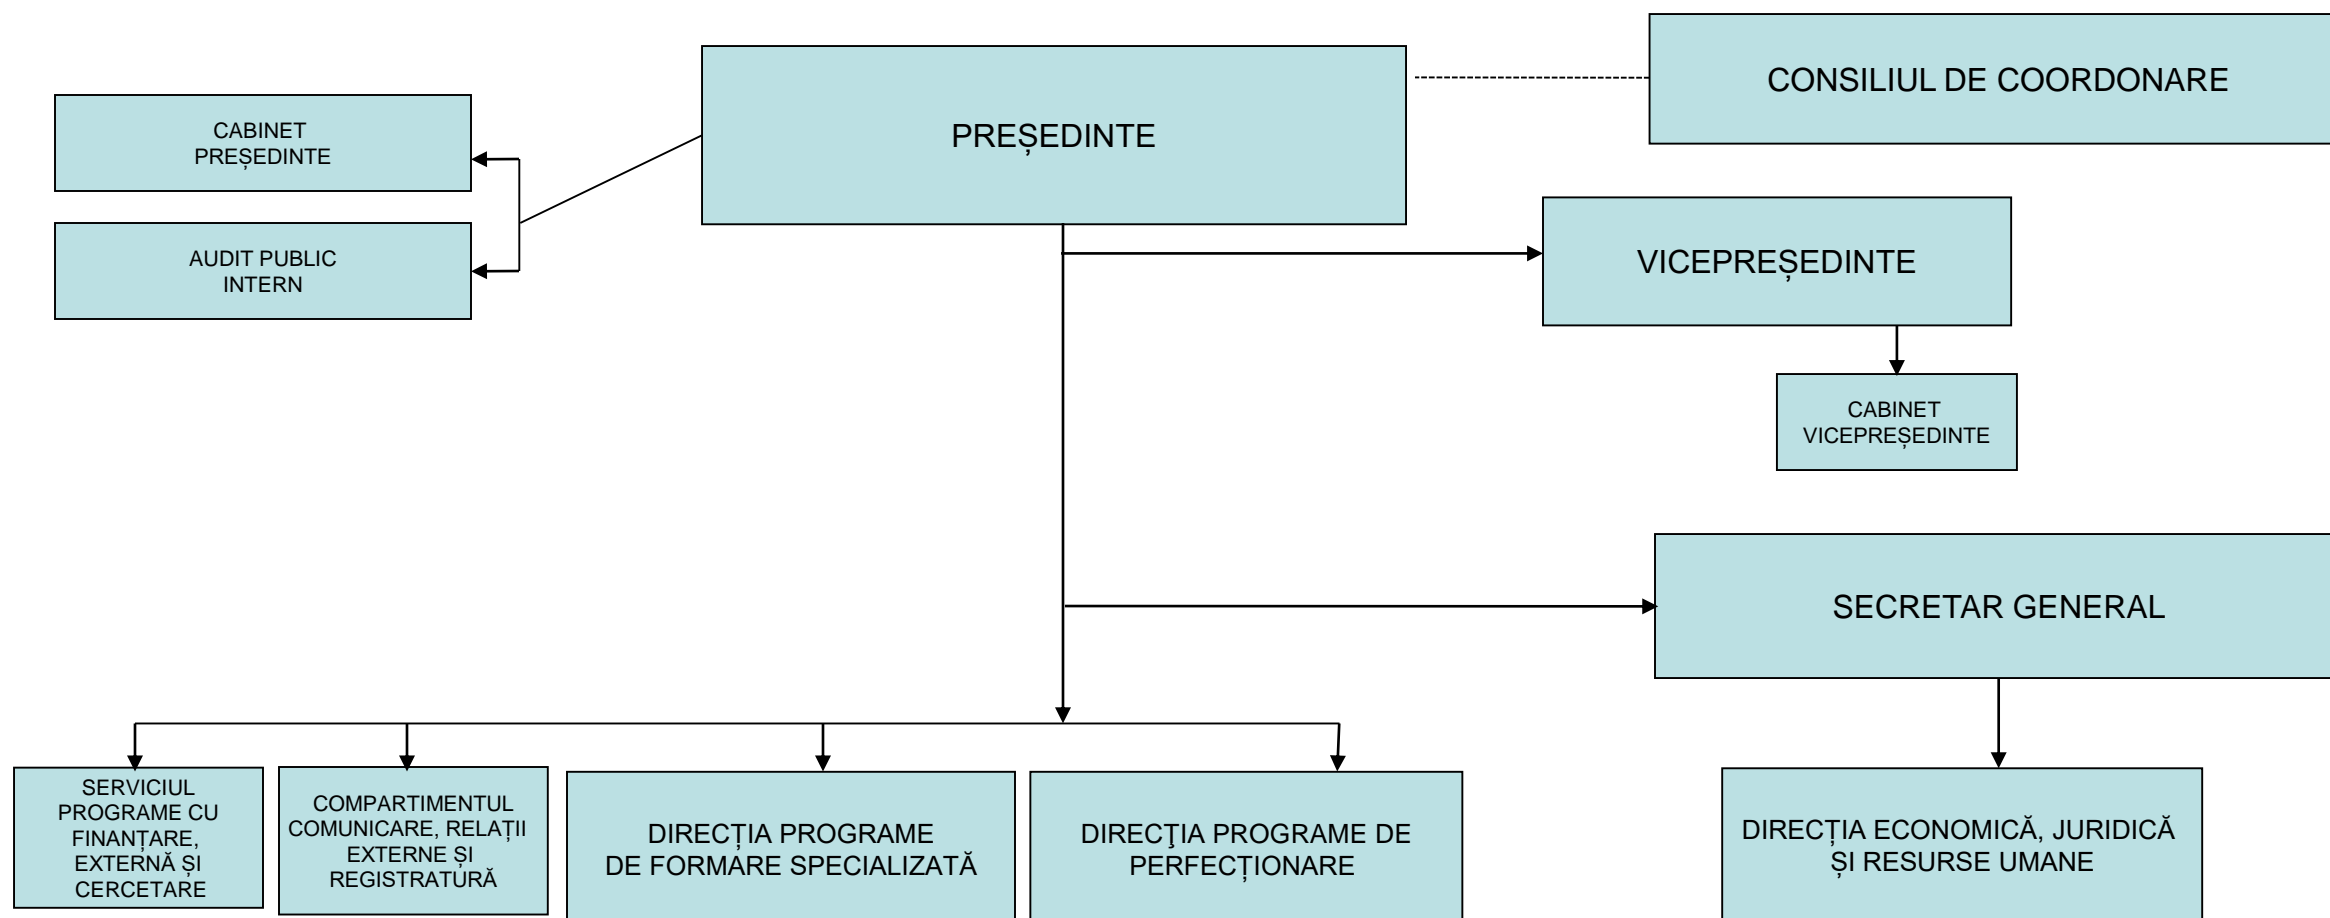

STRUCTURA ORGANIZATORICĂ A INSTITUTULUI NAȚIONAL DE ADMINISTRAȚIE

Număr maxim de posturi: 91, exclusiv demnitarii (2), posturile aferente cabinetului președintelui (2) și cabinetului vicepreședintelui (1)

*Audit public intern este organizat la nivel de compartiment.